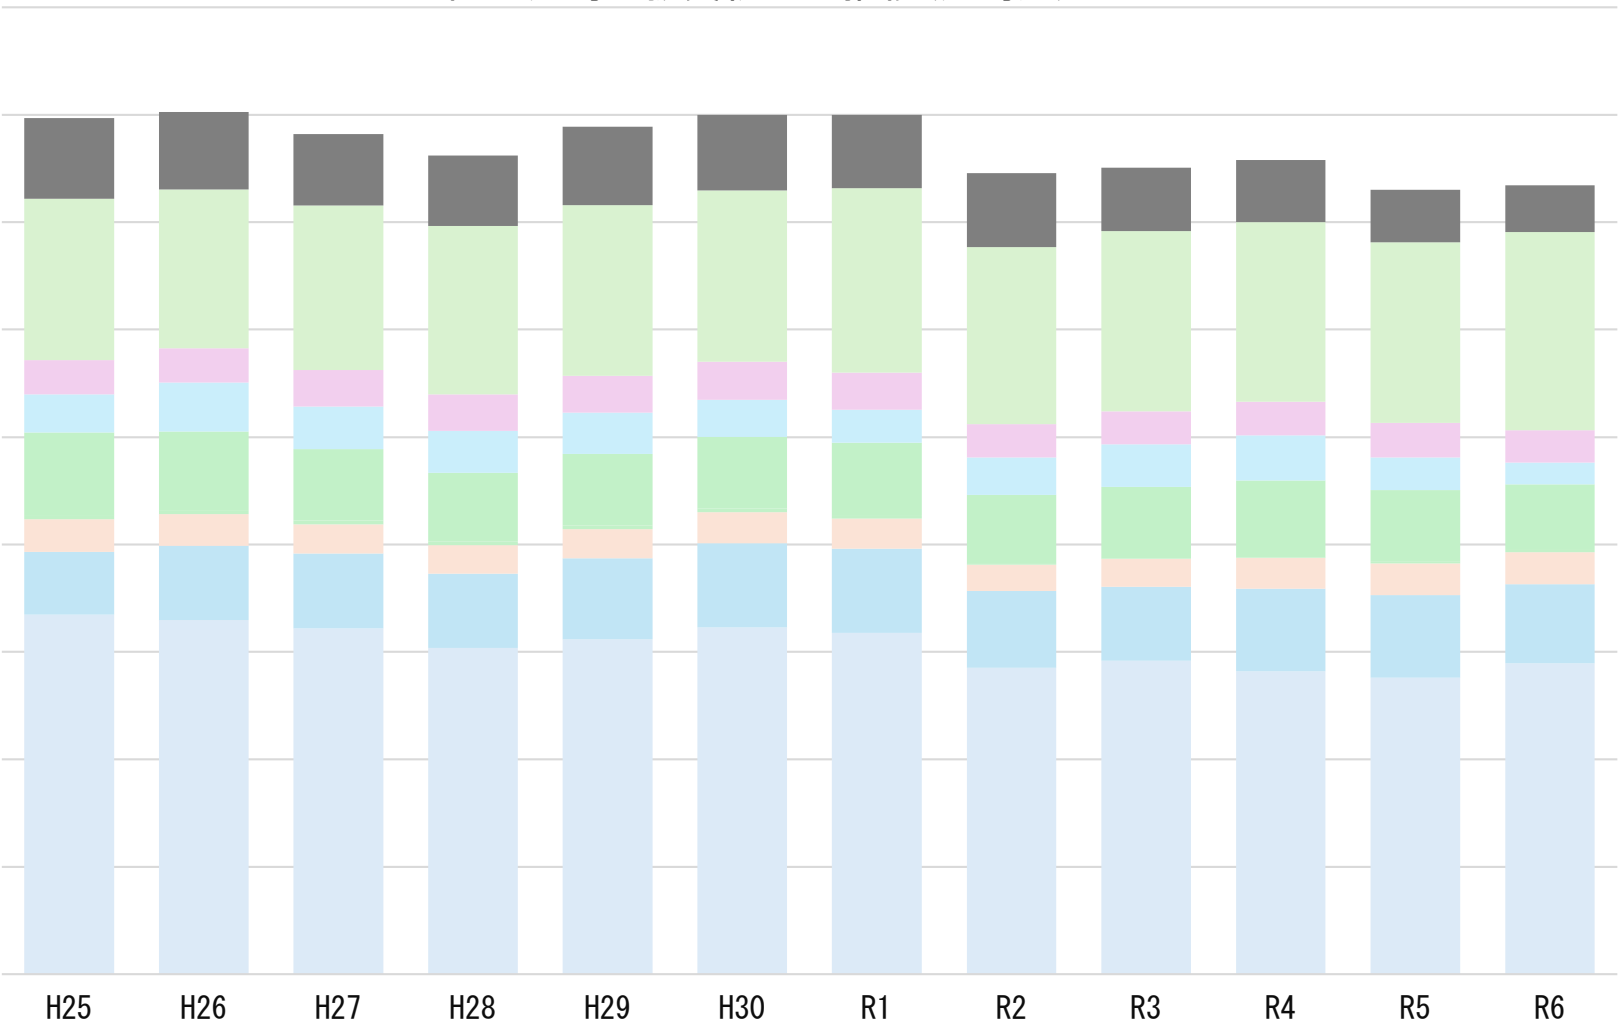

千トン  
90,000

北陸の港湾取扱貨物量の推移(港湾別)

80,000  
70,000  
60,000  
50,000  
40,000  
30,000  
20,000  
10,000  
0

- 地方港
- 敦賀港
- 金沢港
- 七尾港
- 伏木富山港
- 津木港
- 両津港
- 直江津港